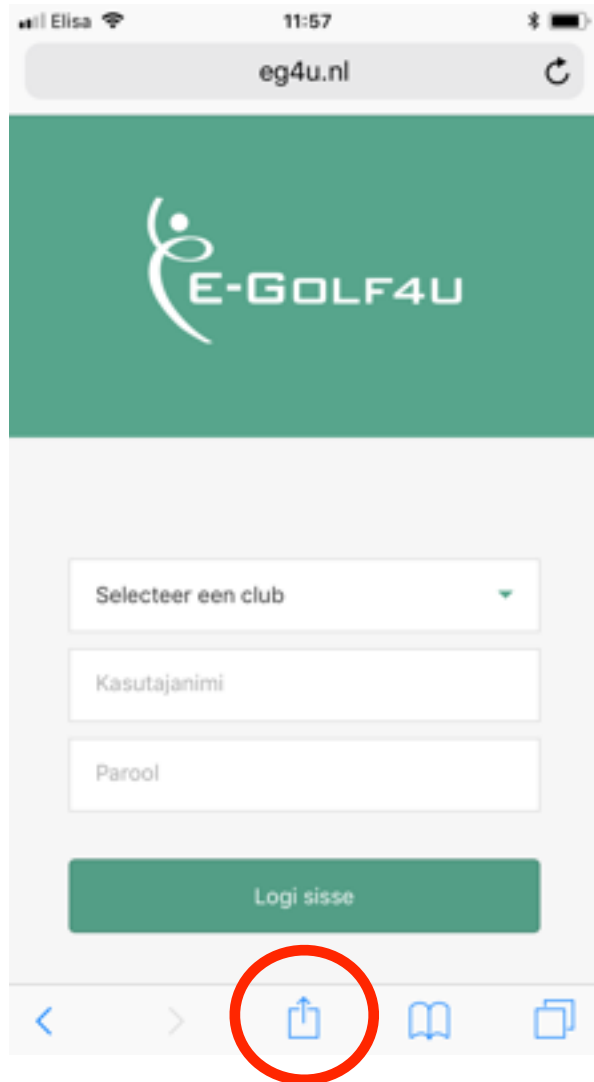

Niitvälja uue äppi lisamine **IPHONE**

Mine Safari's
adressile m.eg4u.nl
Vajuta punase ringiga
tähistatud ikoonile

Vali "Add to Home
Screen"

Salvesta nimi, millega
tahad ikoon oma ekraanil
näha - nt. "Niitvälja Golf"

Niitvälja uue äppi lisamine **ANDROID**

- Mine adressile <http://m.eg4u.nl> ja logi sisse
- Klõpsa paremas ülanurgas oleval ikoonil ja vali "Add to homescreen" või "Add to home screen"
- Sisesta otsetee nimeks nt. Niitvälja Golf ja klõpsa nuppu Lisa