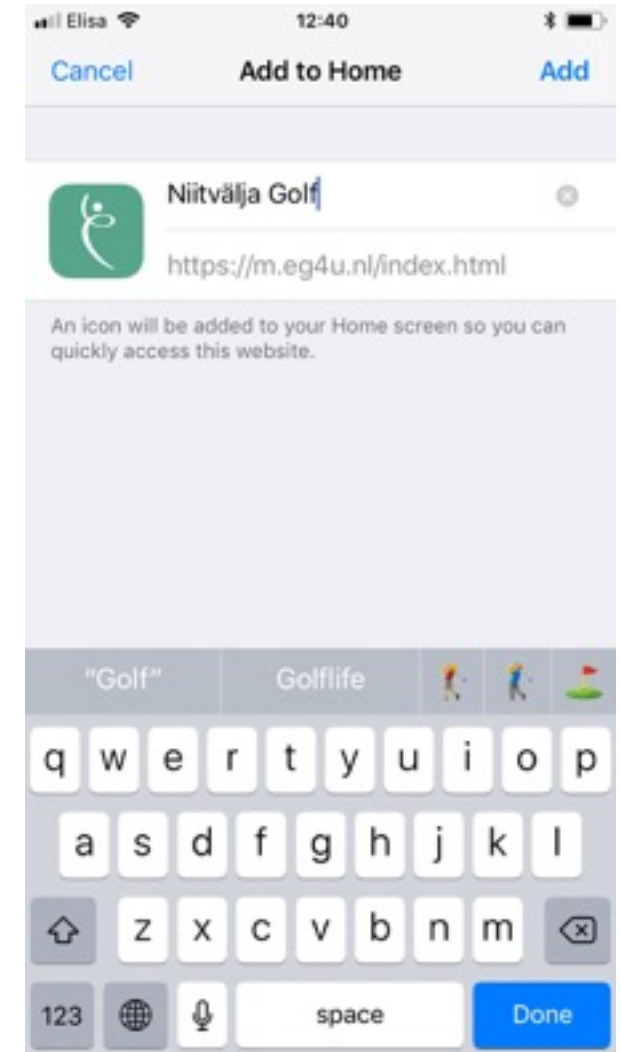

Niitvälja uue äppi lisamine **IPHONE**

Mine Safari's
adressile m.eg4u.nl
Vajuta punase ringiga
tähistatud ikoonile

Vali "Add to Home
Screen"

Salvesta nimi, millega
tahad ikoon oma ekraanil
näha - nt. "Niitvälja Golf"

Niitvälja uue äppi lisamine **ANDROID**

- Mine adressile <http://m.eg4u.nl> ja logi sisse
- Klõpsa paremas ülanurgas oleval ikoonil ja vali "Add to homescreen" või "Add to home screen"
- Sisesta otsetee nimeks nt. Niitvälja Golf ja klõpsa nuppu Lisa