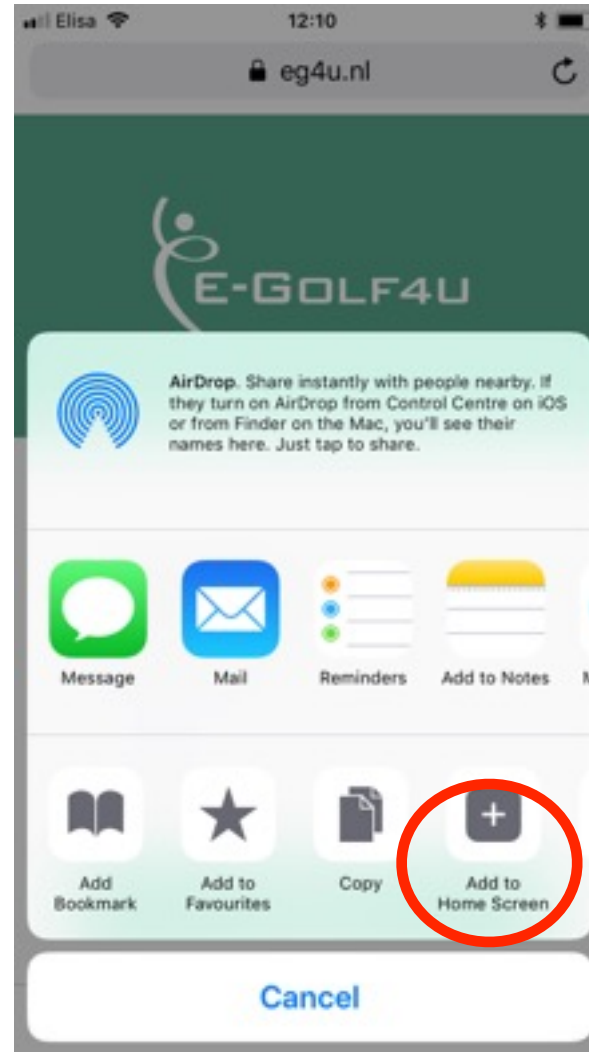

Niitvälja uue äppi lisamine **IPHONE**

Mine Safari's
adressile m.eg4u.nl
Vajuta punase ringiga
tähistatud ikoonile

Vali "Add to Home
Screen"

Salvesta nimi, millega
tahad ikoon oma ekraanil
näha - nt. "Niitvälja Golf"

Niitvälja uue äppi lisamine **ANDROID**

- Mine adressile <http://m.eg4u.nl> ja logi sisse
- Klõpsa paremas ülanurgas oleval ikoonil ja vali "Add to homescreen" või "Add to home screen"
- Sisesta otsetee nimeks nt. Niitvälja Golf ja klõpsa nuppu Lisa